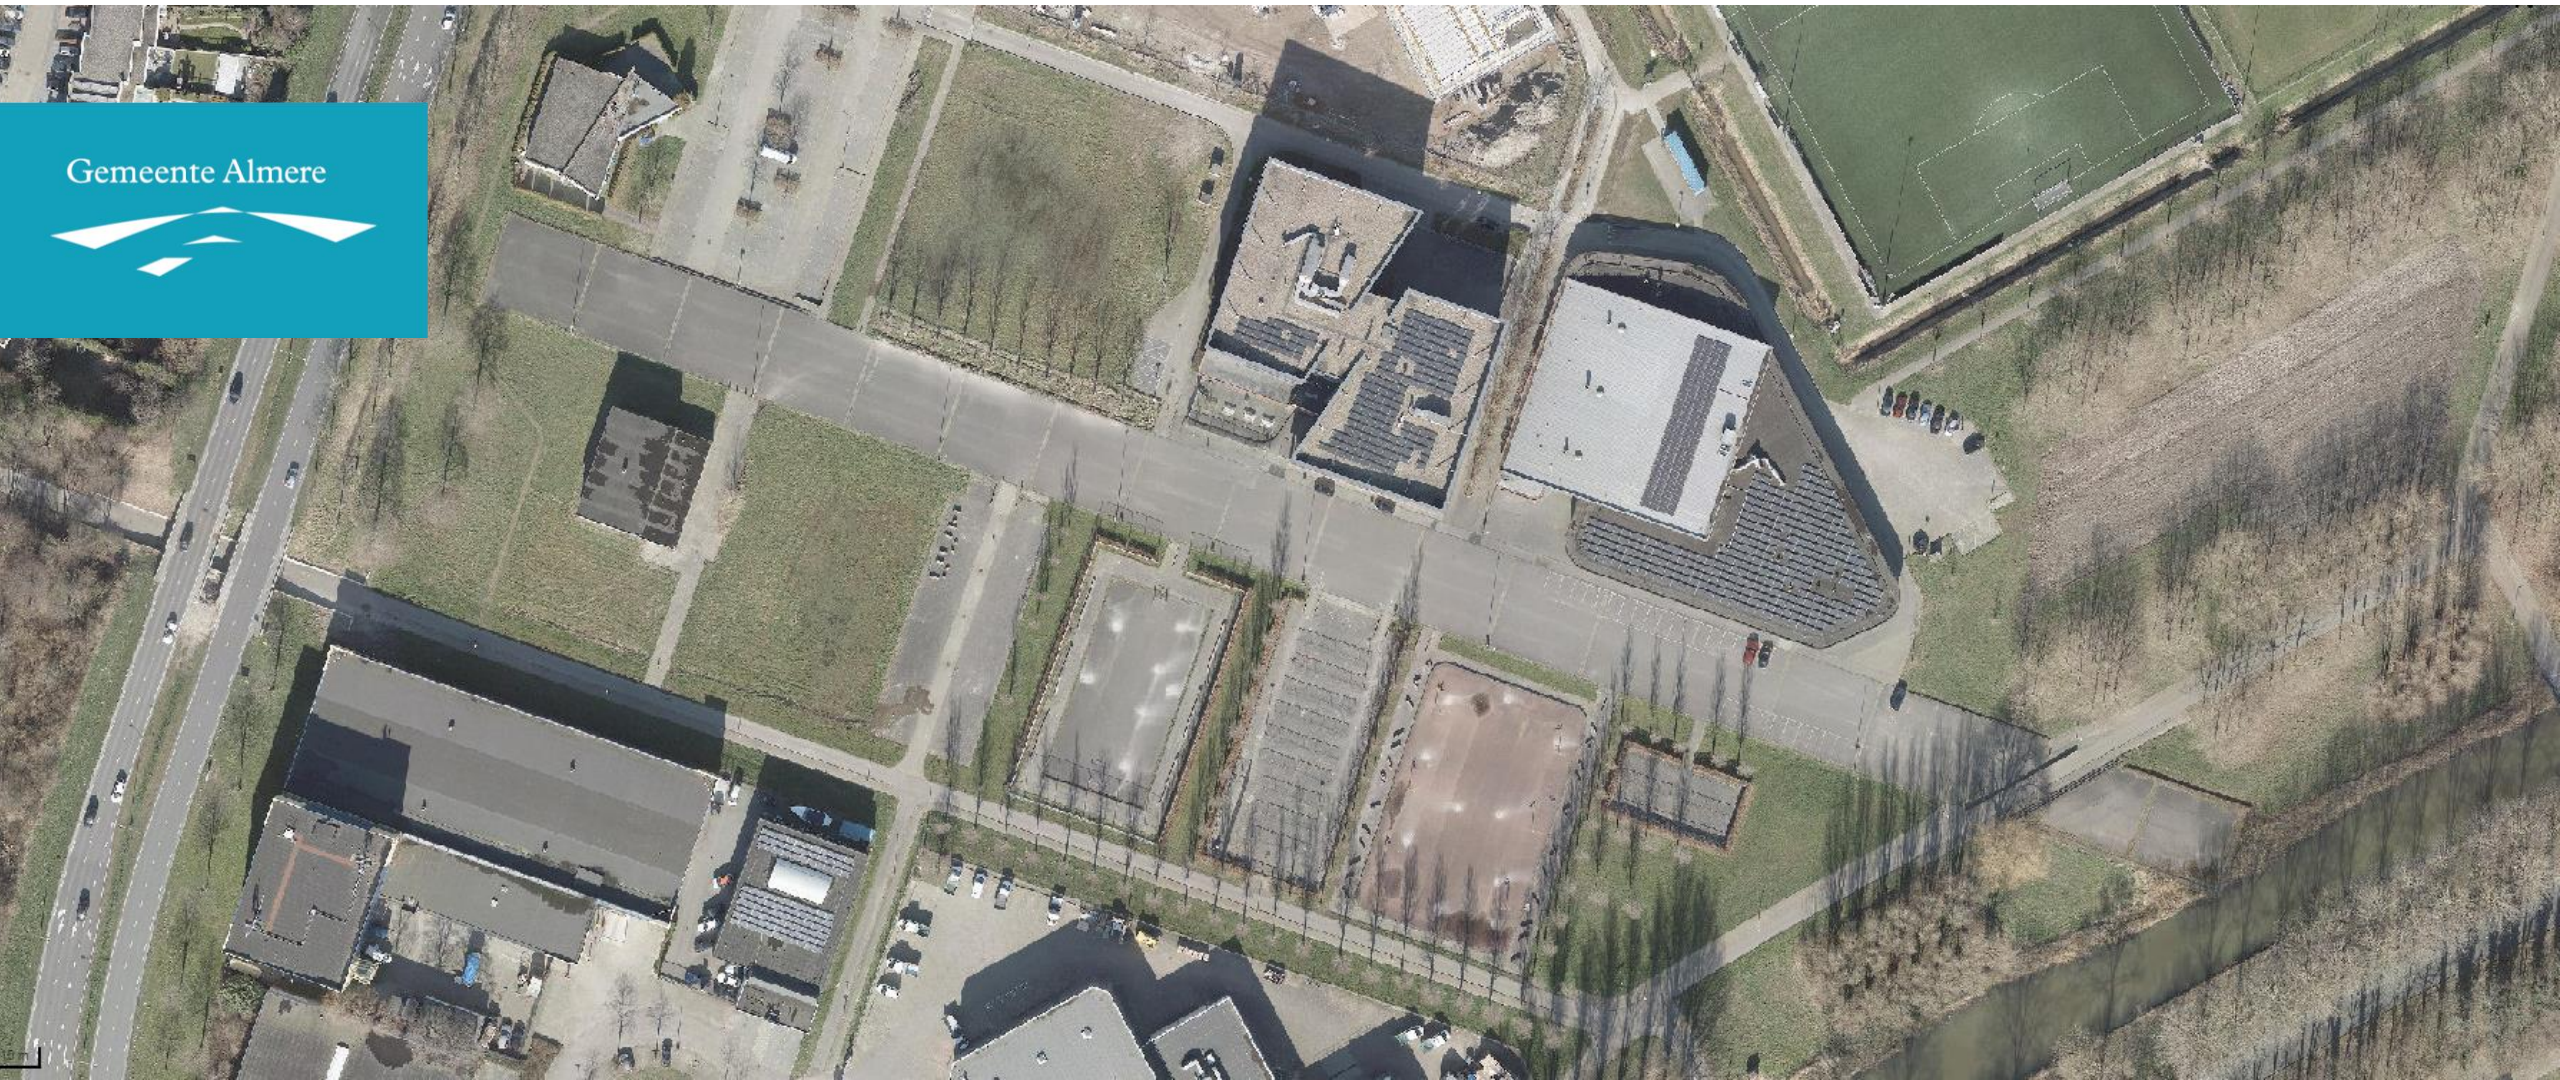

# Inrichting Sas van Gentlaan

Tijdelijke woningen Annapark

Gemeente Almere

Gemeente Almere

- Hoogteverschil
- Meer modulair zitplekken
- Schaakspel in kamer gras
- Bloesemlaan

Sport en bewegen stimuleren

**Hufferproof**